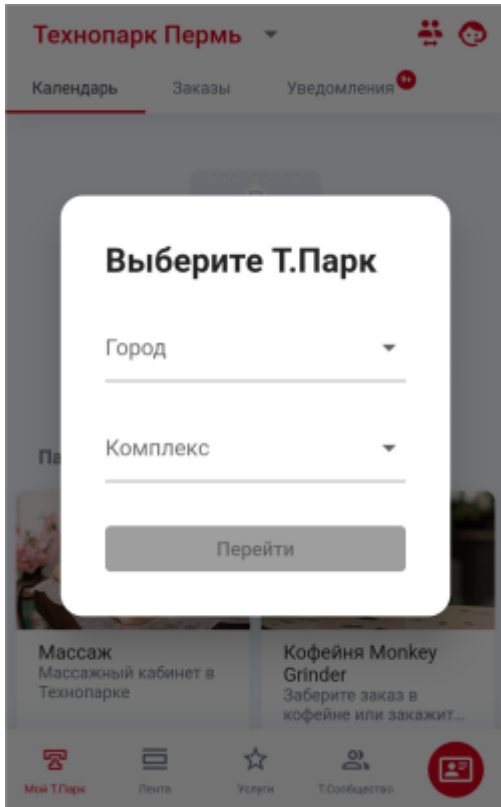

- Выберите локацию:
  - **Город.** Необязательное поле. При выборе локации в поле «**Комплекс**» автоматически устанавливается значение в поле «**Город**»;
  - **Комплекс.** Обязательное поле. Если в поле «**Город**» было установлено значение, то в списке «**Комплекс**» отображаются локации только для этого города. При смене значение в поле «**Город**» список «**Комплекс**» обновляется.

Примечание. Если активна только одна локация, то данные автоматически подставляются в поля «**Город**» и «**Комплекс**».

- Нажмите кнопку «**Перейти**».
  В результате будет выполнен переход в новую локацию на страницу «**Мой Т.Парк**» локации:
  - [Веб-приложение](#)
  - [Мобильное приложение](#)