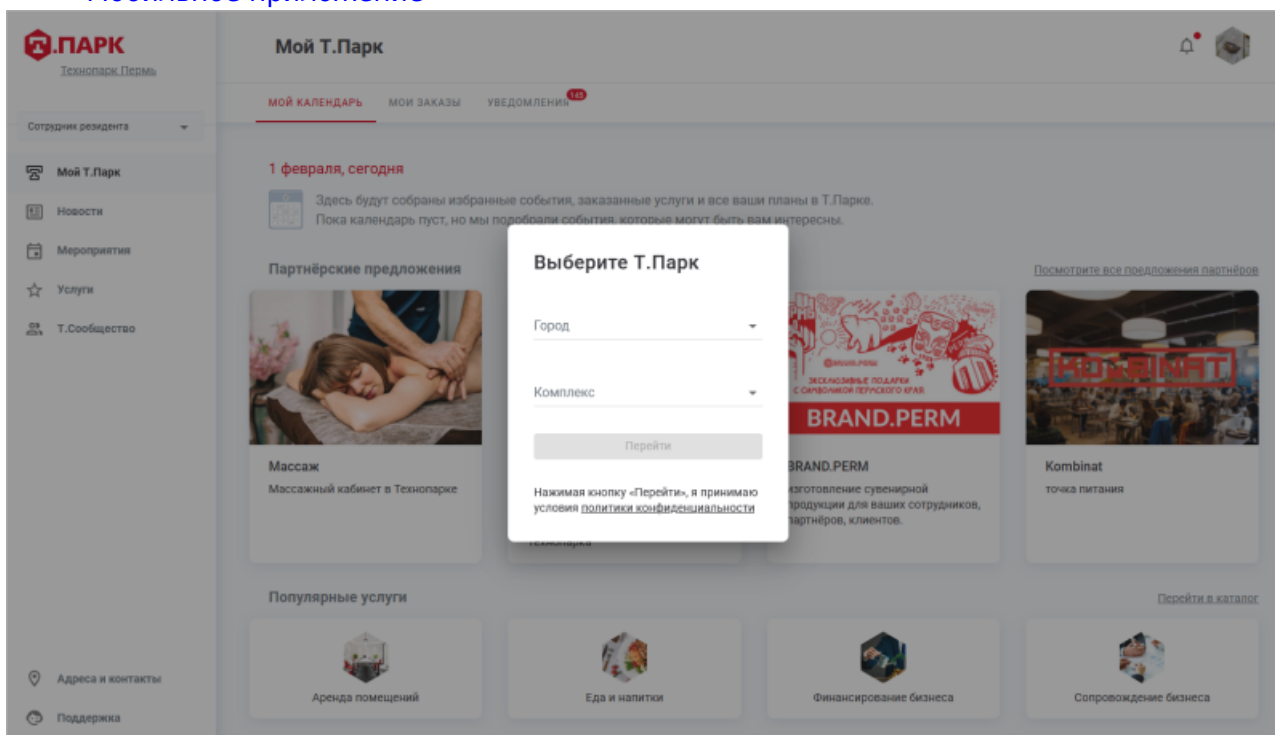

Переключение локаций

Локация — объект или группа объектов недвижимости, помещения которого сдаются в аренду. Локация обслуживается управляющей компанией, которая оказывает [услуги](#) резидентам и гостям локации, [контролирует доступы](#) в помещения и управляет [новостным](#) и [event-контентом](#).

Пользователь, уже зарегистрированный в приложении «Т.Парк» в какой-либо локации, при попадании в другую локацию может получить доступ ко всем услугам, новостям и сервисам локации, переключившись в новую локацию:

- в веб-версии приложения — с любой страницы приложения;
- в мобильной версии приложения — из раздела «Мой Т.Парк».

Для переключения локации:

- Нажмите на название текущей локации слева вверху.
  В результате откроется окно переключения между локациями «**Выберите Т.Парк**»:
  - [Веб-приложение](#)
  - [Мобильное приложение](#)