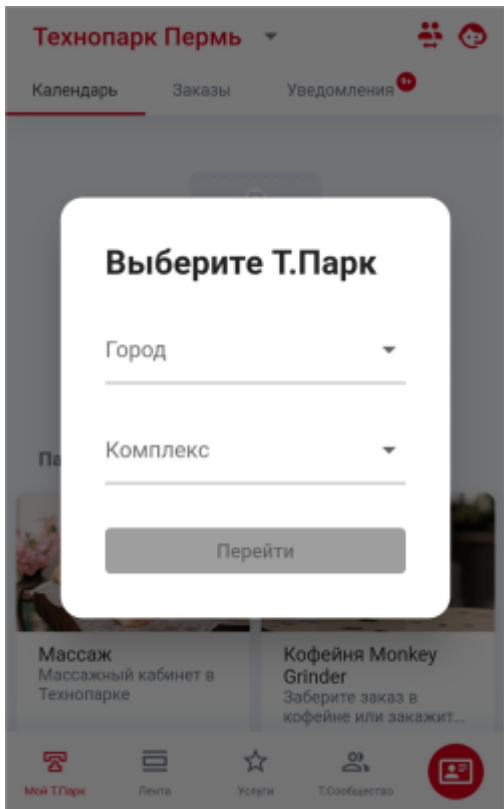

- Выберите локацию:
  - **Город.** Необязательное поле. При выборе локации в поле «**Комплекс**» автоматически устанавливается значение в поле «**Город**»;
  - **Комплекс.** Обязательное поле. Если в поле «**Город**» было установлено значение, то в списке «**Комплекс**» отображаются локации только для этого города. При смене значение в поле «**Город**» список «**Комплекс**» обновляется.

  Примечание. Если активна только одна локация, то данные автоматически подставляются в поля «**Город**» и «**Комплекс**».
- Нажмите кнопку «**Перейти**».
  В результате будет выполнен переход в новую локацию на страницу «**Мой Т.Парк**» локации:
  - [Веб-приложение](#)
  - [Мобильное приложение](#)