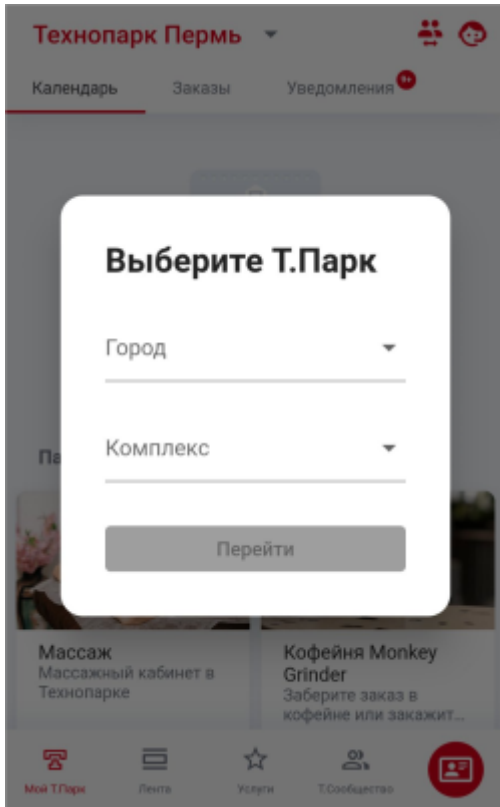

1. Выберите локацию:
   - нропр
   - ропш
     - **Город.** Необязательное поле. При выборе локации в поле «**Комплекс**» автоматически устанавливается значение в поле «**Город**»;
     - **Комплекс.** Обязательное поле. Если в поле «**Город**» было установлено значение, то в списке «**Комплекс**» отображаются локации только для этого города. При смене значение в поле «**Город**» список «**Комплекс**» обновляется.
2. **Примечание.** Если активна только одна локация, то данные автоматически подставляются в поля «**Город**» и «**Комплекс**».
3. Нажмите кнопку «**Перейти**».
4. В результате будет выполнен переход в новую локацию на страницу «**Мой Т.Парк**» локации:
5. [Веб-приложение](#)
   - [Мобильное приложение](#)