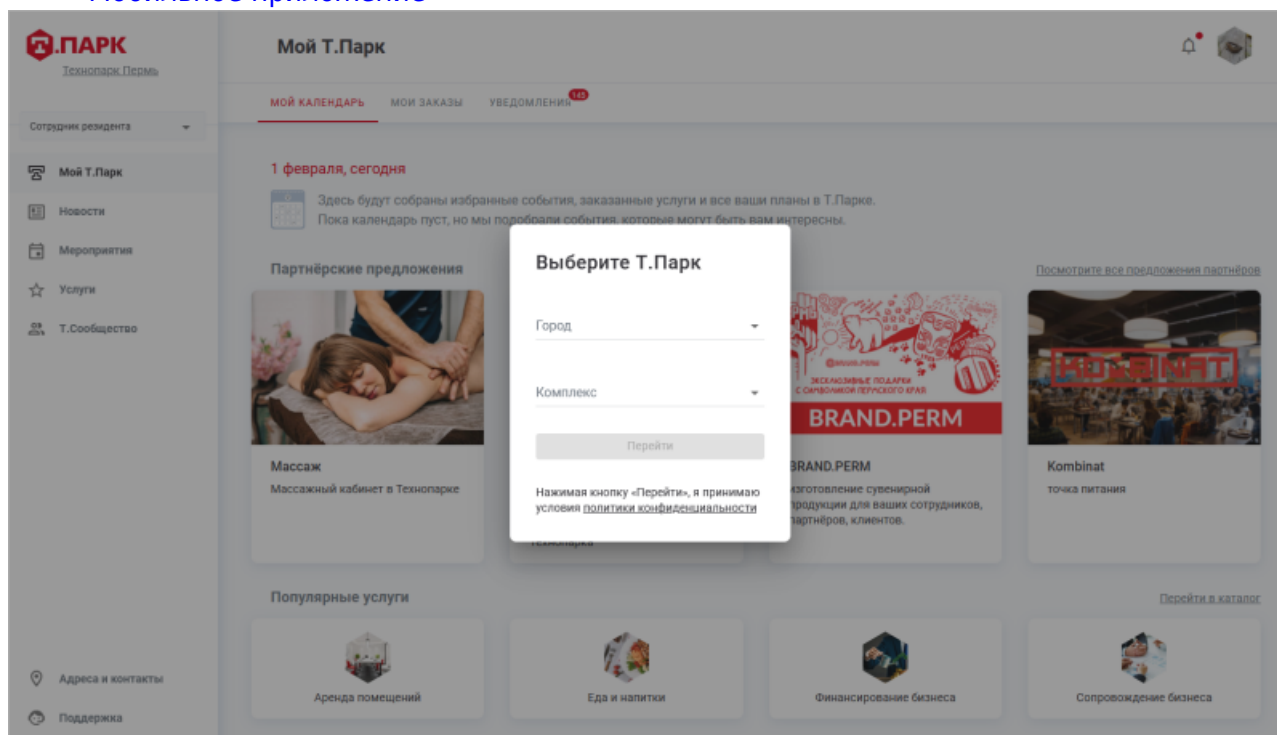

Переключение локаций

Локация — объект или группа объектов недвижимости, помещения которого сдаются в аренду. Локация обслуживается управляющей компанией, которая оказывает [услуги](#) резидентам и гостям локации, [контролирует доступы](#) в помещения и управляет [новостным](#) и [event-контентом](#).

Пользователь, уже зарегистрированный в приложении «Т.Парк» в какой-либо локации, при попадании в другую локацию может получить доступ ко всем услугам, новостям и сервисам локации, переключившись в новую локацию:

- в веб-версии приложения — с любой страницы приложения;
- в мобильной версии приложения — из раздела «Мой Т.Парк».

Для переключения локации:

- Нажмите на название текущей локации слева вверху.
  В результате откроется окно переключения между локациями «**Выберите Т.Парк**»:
  - [Веб-приложение](#)
  - [Мобильное приложение](#)