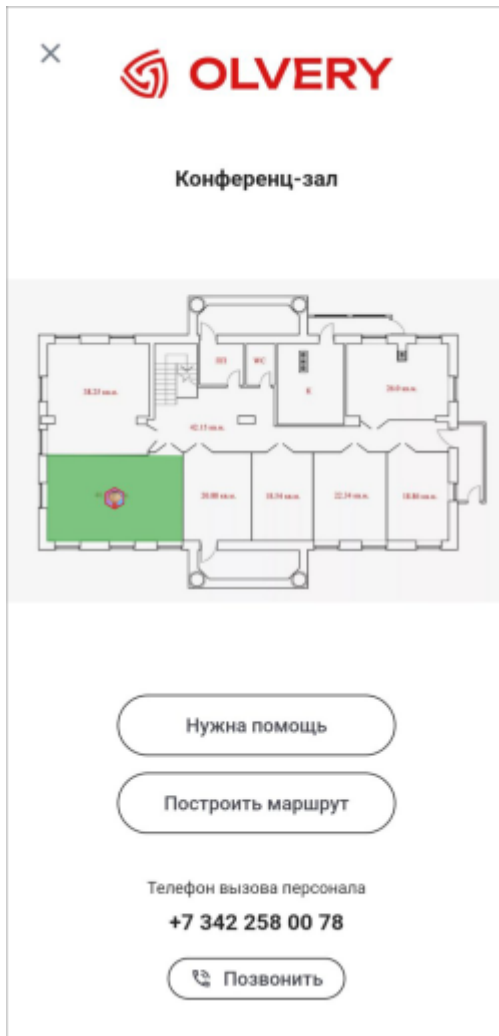

× Страница находится в разработке

Доступы и сканер

Описание сканера в пользовательском интерфейсе и все возможные доступы в приложении Olvery.

Сканирование QR-кодов объектов локации

Отдельные QR-коды в приложении Olvery используются для обозначения точек входа-выхода и любых других мест в локации, чтобы пользователь мог [определить свое местонахождение](#) на территории локации, [вызвать на помощь](#) сотрудников управляющей компании или [построить маршрут](#) от одной точки до другой.

Сканер в мобильном интерфейсе приложения Olvery позволяет сканировать QR-коды объектов локации для определения местонахождения, вызова помощи или построения маршрута от одной точки локации до другой:

- Войдите в мобильное приложение Olvery.
- Перейдите в раздел меню «**Профиль**».
В результате будет осуществлен переход в раздел «**Доступы**»:

- Отсканируйте QR-код.
В результате будет осуществлен переход на экран с отображением плана родительского объекта локации, на котором отмечен объект локации, в котором или около которого вы находитесь: