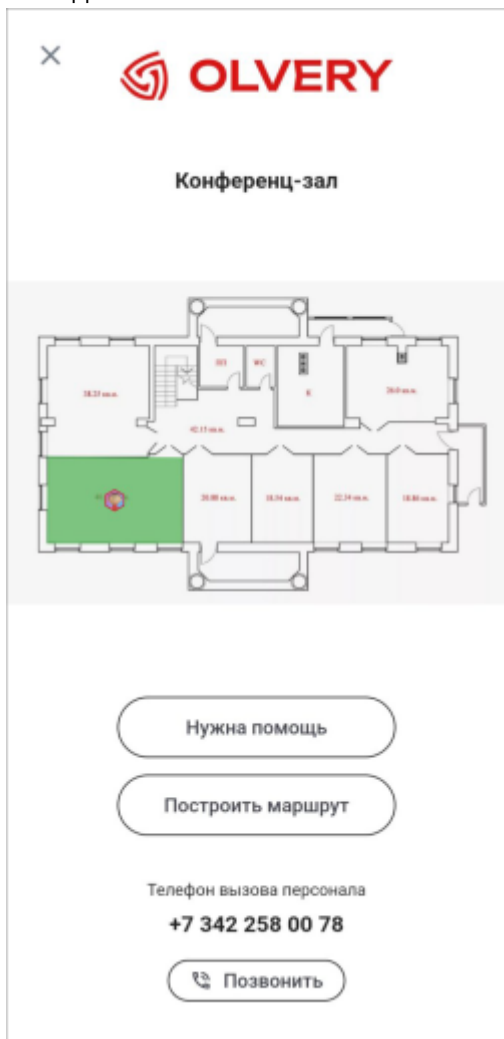

- Отсканируйте QR-код.
  В результате будет осуществлен переход на экран с отображением плана родительского объекта локации, на котором отмечен объект локации, в котором или около которого вы находитесь:

- Нажмите кнопку «**Нужна помощь**», если необходимо [вызвать на помощь](#) сотрудников управляющей компании.
- Нажмите кнопку «**Построить маршрут**», если необходимо [построить маршрут](#) от одной точки локации до другой.

Доступ в помещения локации

1. считывание NFC-метки и QR-кода из запущенного приложения.
2. фоновое считывание NFC-метки

Переход на услугу по QR-коду

Пользователи приложения Olvery имеют возможность перейти на страницу услуги или страницу поддержки при помощи считывания QR-кода. Переход возможен как из приложения,