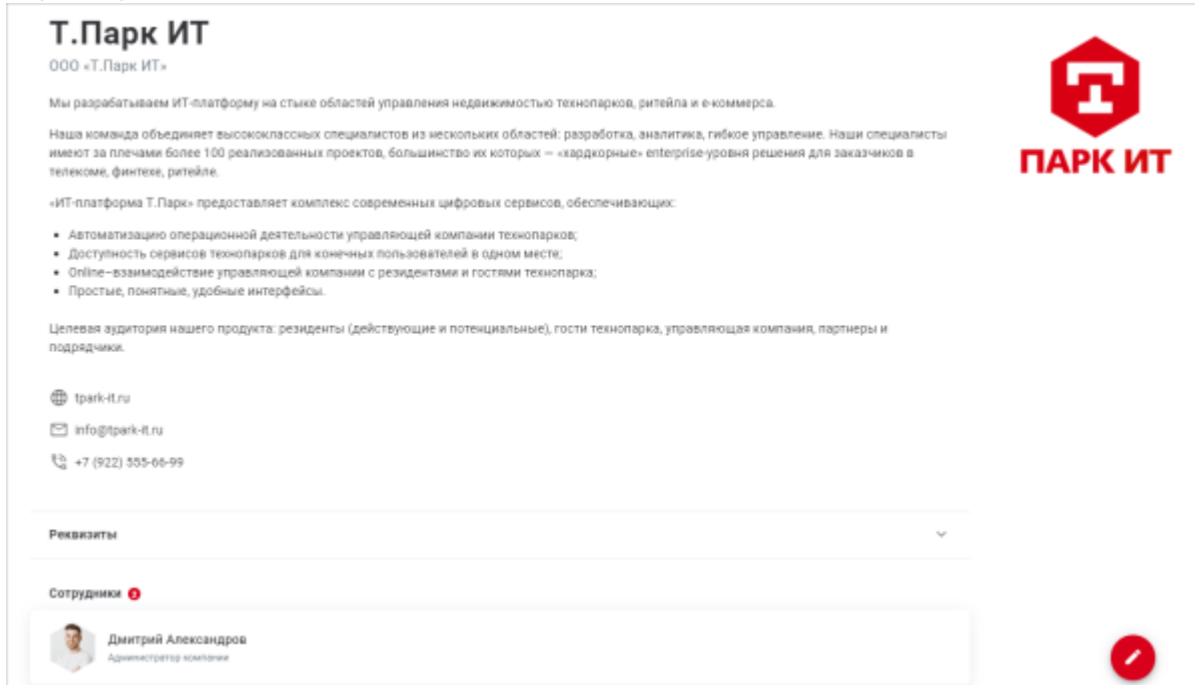

× Страница находится в разработке

Компании

Все карточки компаний-резидентов находятся в разделе «Т.Сообщество» на вкладке «Компании»:

Переход к просмотру подробной информации о компании осуществляется при нажатии на карточку компании:

По умолчанию в разделе «Т.Сообщество > Компании» существует карточка управляющей

компании. Например, «**Технопарк Пермь**»:

- [add](#)
- [edit](#)
- [employee](#)

From:

<https://wiki.olvery.ru/> - **Olvery**