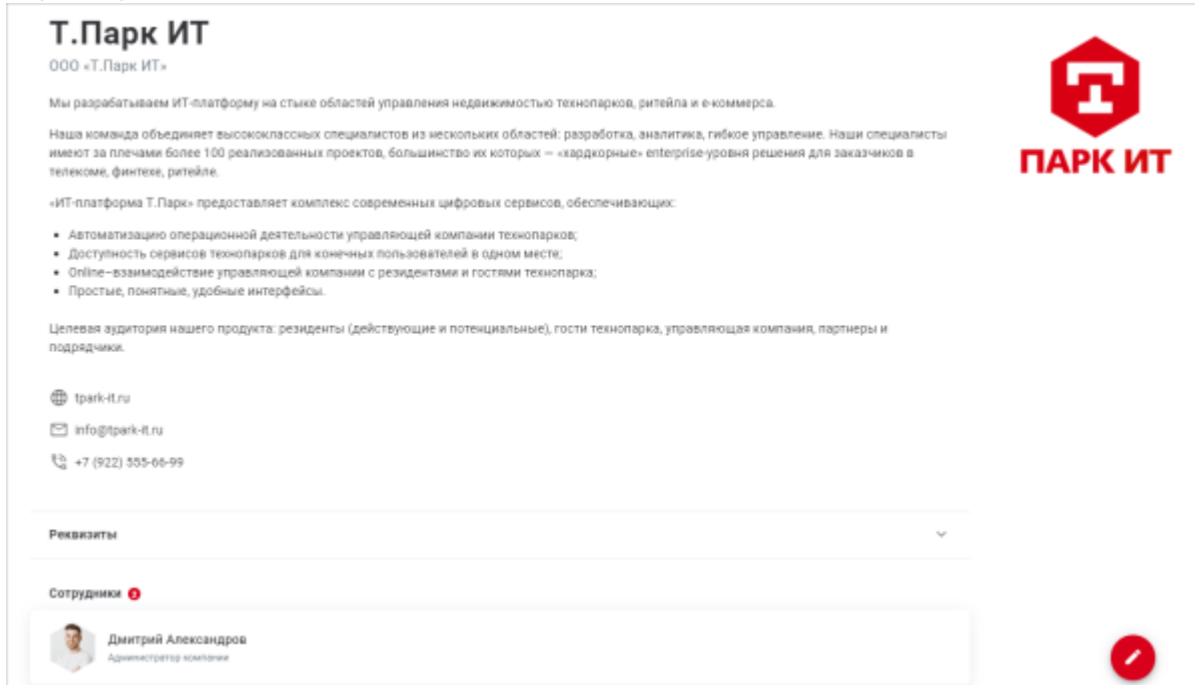

× Страница находится в разработке

Компании

Все карточки компаний-резидентов находятся в разделе «Т.Сообщество» на вкладке «Компании»:

Переход к просмотру подробной информации о компании осуществляется при нажатии на карточку компании:

По умолчанию в разделе «Т.Сообщество > Компании» существует карточка управляющей

компании. Например, «**Технопарк Пермь**»:

- [add](#)
- [edit](#)
- [employee](#)

From:
<https://wiki.olvery.ru/> - **Olvery**