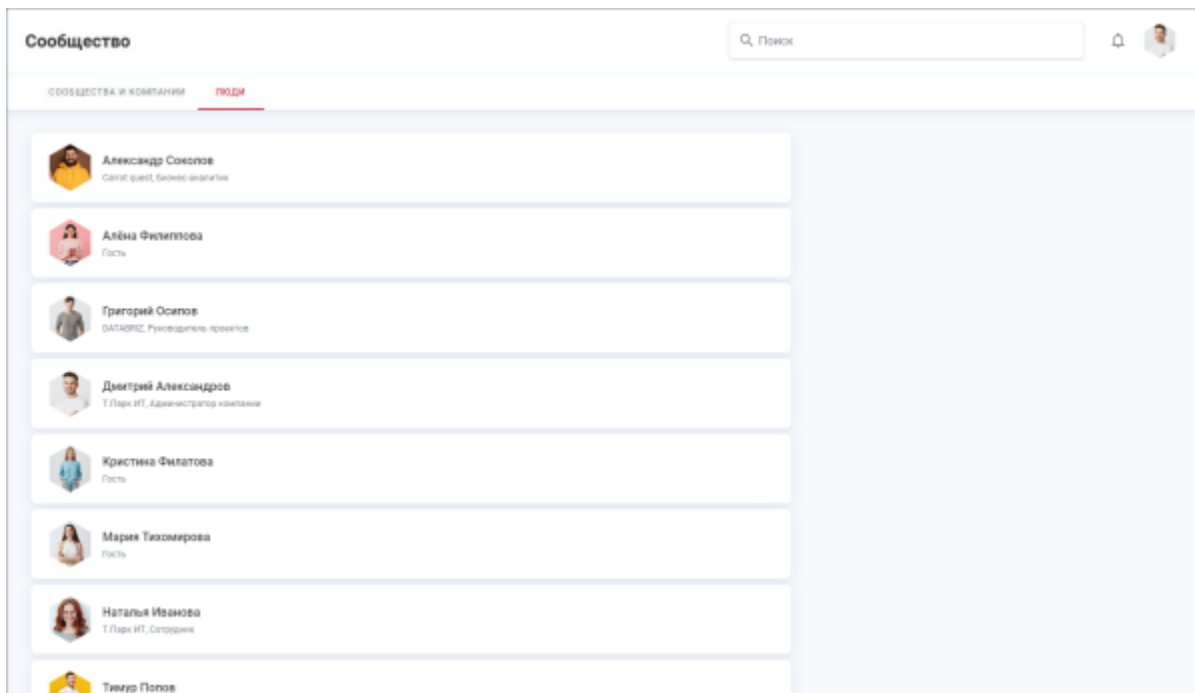

# Люди

Список пользователей, зарегистрированных в системе Т.Парк отображается на вкладке «Люди» раздела «Т.Сообщество».

- [Веб-приложение](#)
- [Мобильное приложение](#)

При нажатии на пользователя отображается его карточка, где присутствуют: