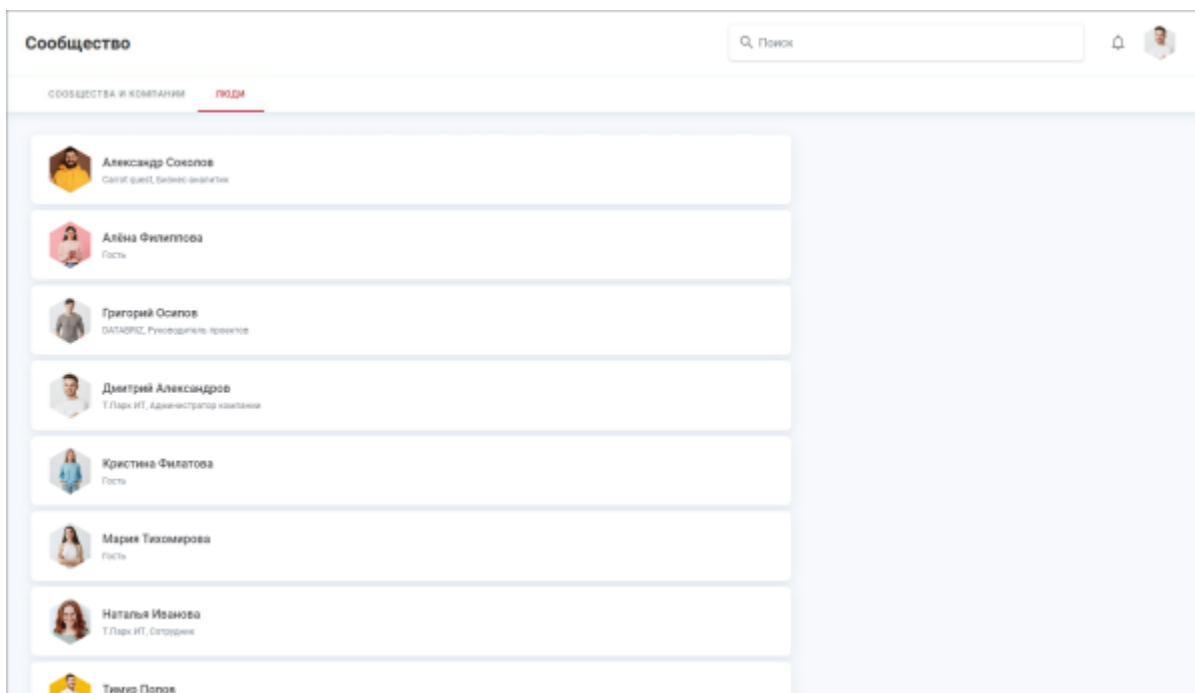

## Люди

Список пользователей, зарегистрированных в системе Т.Парк отображается на вкладке «Люди» раздела «Т.Сообщество».

- [Веб-приложение](#)
- [Мобильное приложение](#)

При нажатии на пользователя отображается его карточка, где присутствуют: