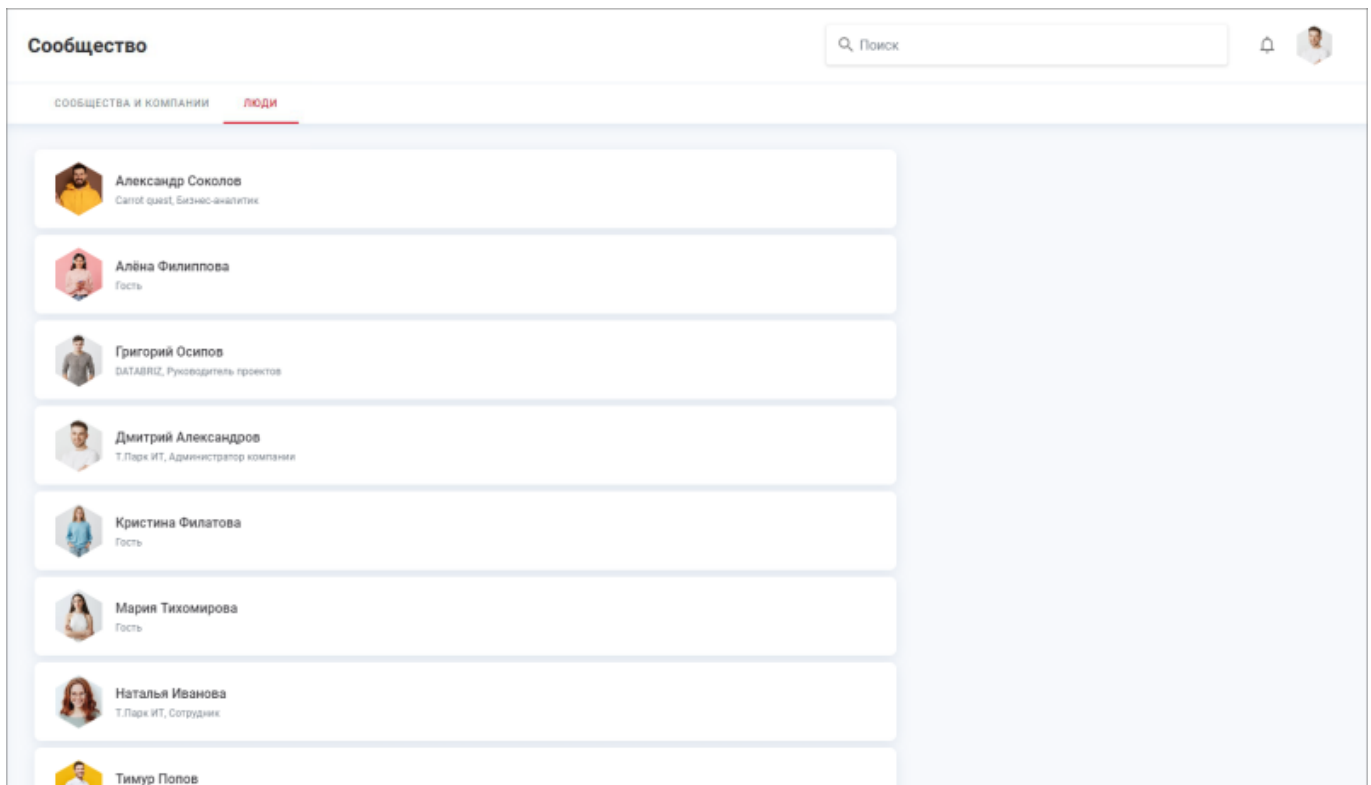

× Страница находится в разработке

Люди

Список пользователей, зарегистрированных в системе Т.Парк отображается на вкладке «Люди» раздела «Т.Сообщество».

- [Веб-приложение](#)
- [Мобильное приложение](#)

При нажатии на пользователя отображается его карточка, где присутствуют:

- **Роль пользователя.** Возможные значения: Гость Т.Парк и Сотрудник компании-резидента«
- **Имя и Фамилия;**
- **Аватар;**
- **Телефон.** Отображается только если пользователь установил видимость номера телефона для других пользователей;
- **E-mail.** Отображается только если пользователь установил видимость почты для других пользователей.