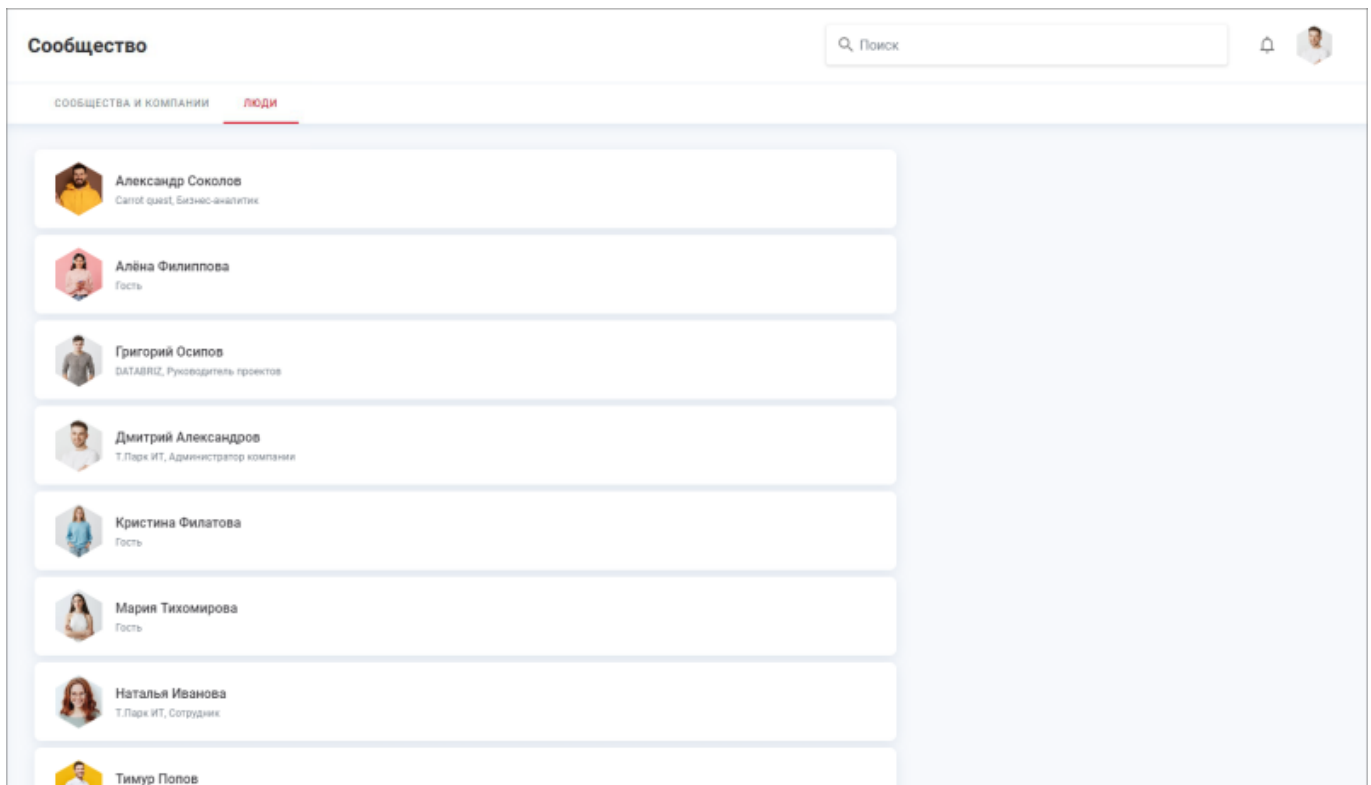

# Люди

Список пользователей, зарегистрированных в системе Т.Парк отображается на вкладке «Люди» раздела «Т.Сообщество».

- [Веб-приложение](#)
- [Мобильное приложение](#)

При нажатии на пользователя отображается его карточка, где присутствуют: