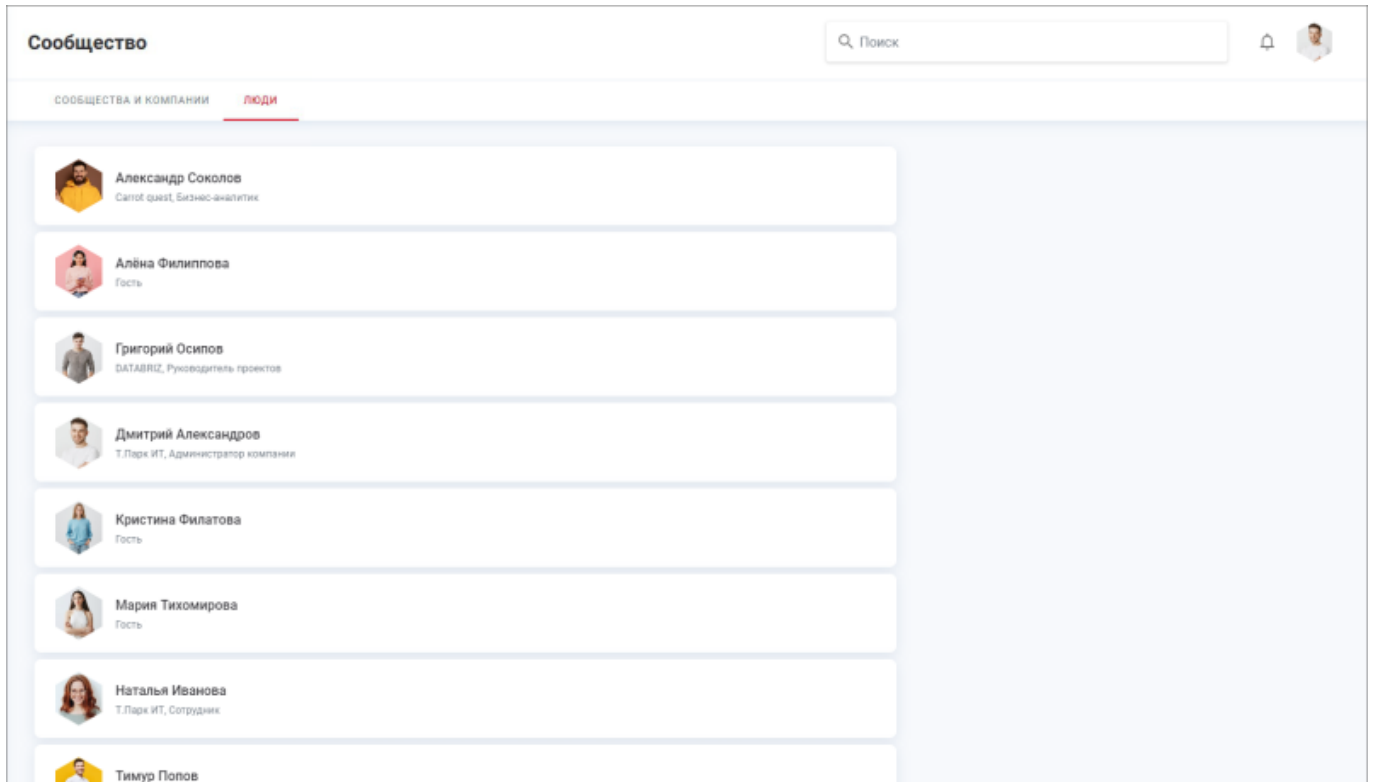

× Страница находится в разработке

Люди

Список пользователей, зарегистрированных в системе Т.Парк отображается на вкладке «Люди» раздела «Т.Сообщество».

- [Веб-приложение](#)
- [Мобильное приложение](#)

При нажатии на пользователя отображается его карточка:

- [Веб-приложение](#)
- [Мобильное приложение](#)

На карточке пользователя присутствуют:

- **Роль пользователя.** Возможные значения: Гость Т.Парк или Сотрудник компании-резидента
- **Имя и Фамилия;**
- **Аватар;**
- **Телефон.** Отображается только если пользователь установил видимость номера телефона для других пользователей;
- **E-mail.** Отображается только если пользователь установил видимость почты для других пользователей.