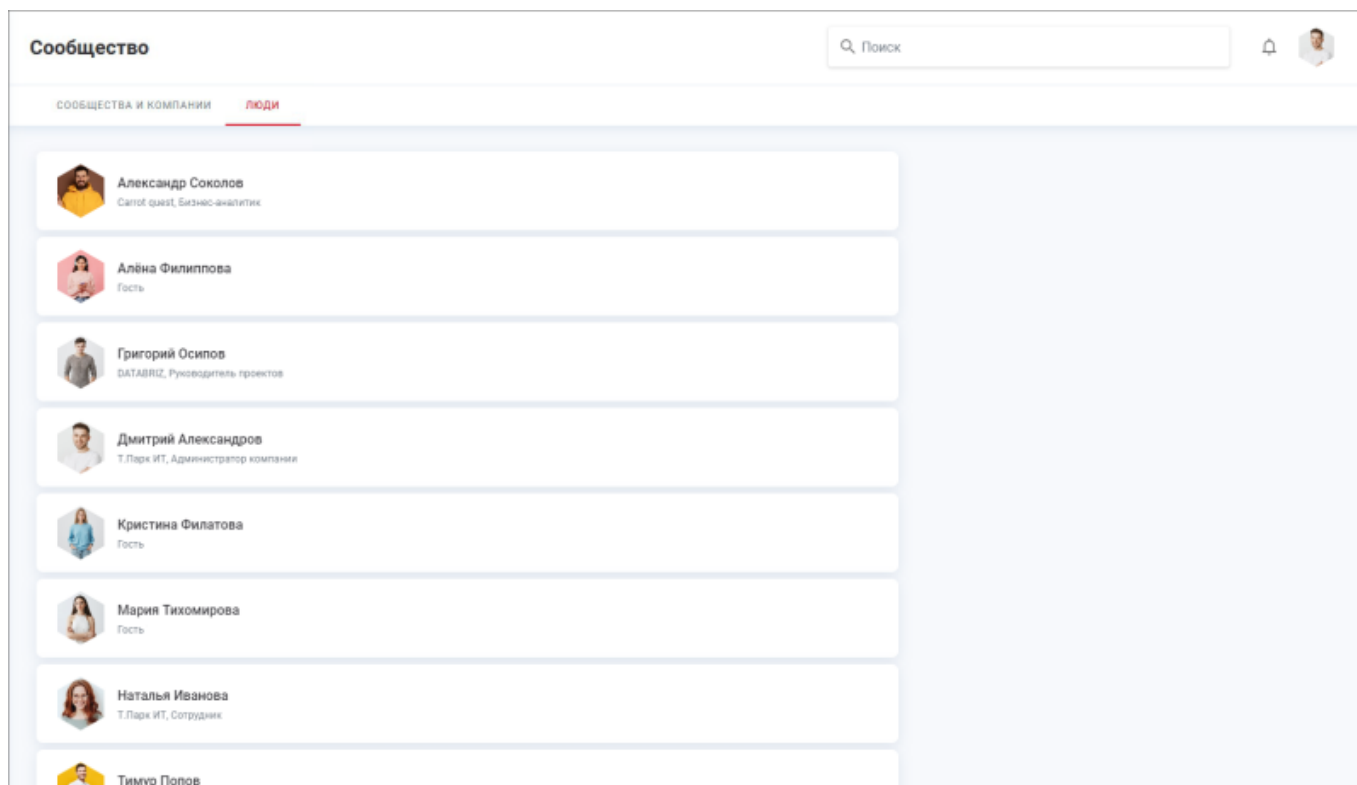

× Страница находится в разработке

Люди

Список пользователей, зарегистрированных в системе Т.Парк отображается на вкладке «Люди» раздела «Т.Сообщество».

- [Веб-приложение](#)
- [Мобильное приложение](#)

При нажатии на пользователя отображается его карточка:

- [Веб-приложение](#)
- [Мобильное приложение](#)

На карточке пользователя присутствуют:

- **Роль пользователя.** Возможные значения: Гость Т.Парк или Сотрудник компании-резидента
- **Имя и Фамилия;**
- **Аватар;**
- **Телефон.** Отображается только если пользователь установил видимость номера телефона для других пользователей;
- **E-mail.** Отображается только если пользователь установил видимость почты для других пользователей.