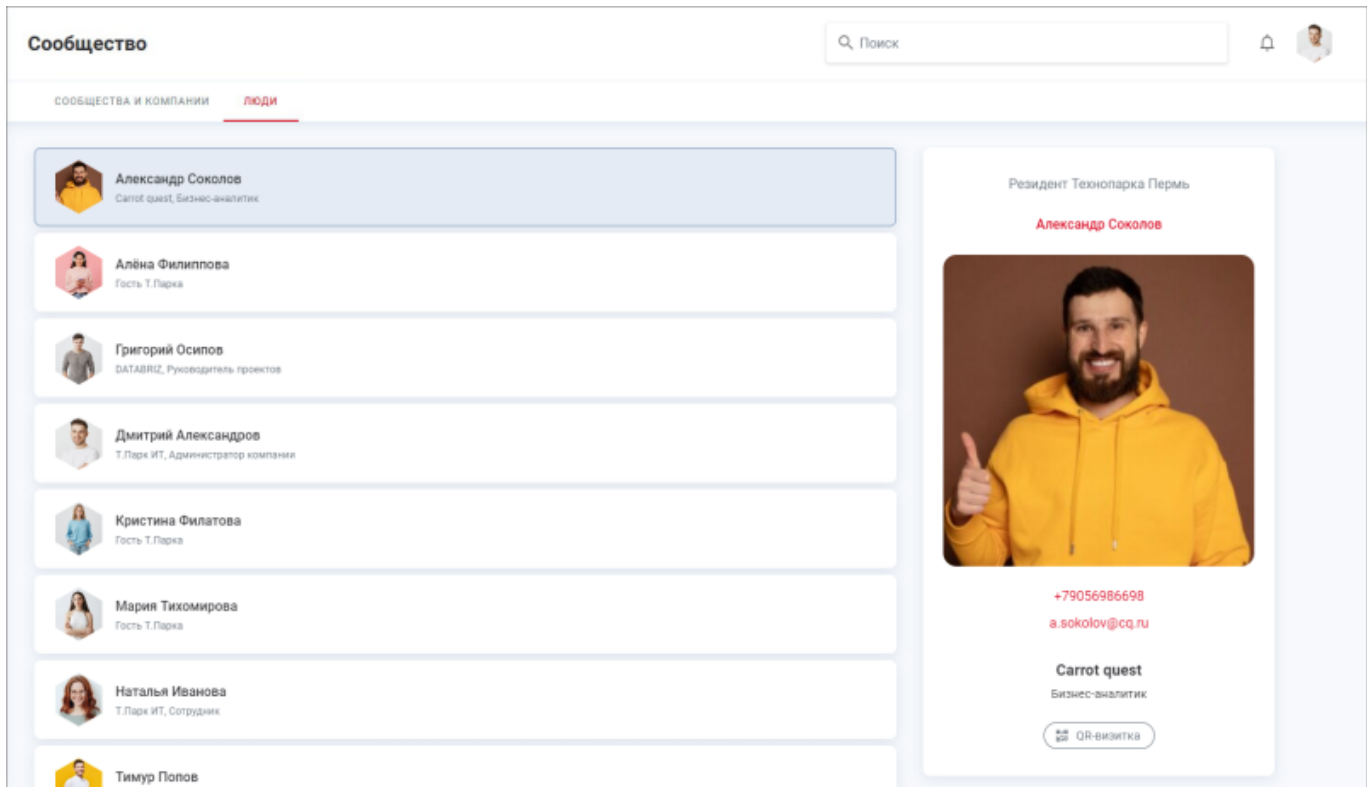

× Страница находится в разработке

Люди

Список пользователей, зарегистрированных в системе Т.Парк отображается на вкладке «Люди» раздела «Т.Сообщество».

- [Веб-приложение](#)
- [Мобильное приложение](#)

При нажатии на пользователя отображается его карточка:

- [Веб-приложение](#)
- [Мобильное приложение](#)

На карточке пользователя присутствуют:

- **Роль пользователя.** Возможные значения: Гость Т.Парк или Сотрудник компании-резидента
- **Имя и Фамилия;**
- **Аватар;**
- **Телефон.** Отображается только если пользователь установил видимость номера телефона для других пользователей;
- **E-mail.** Отображается только если пользователь установил видимость почты для других пользователей.