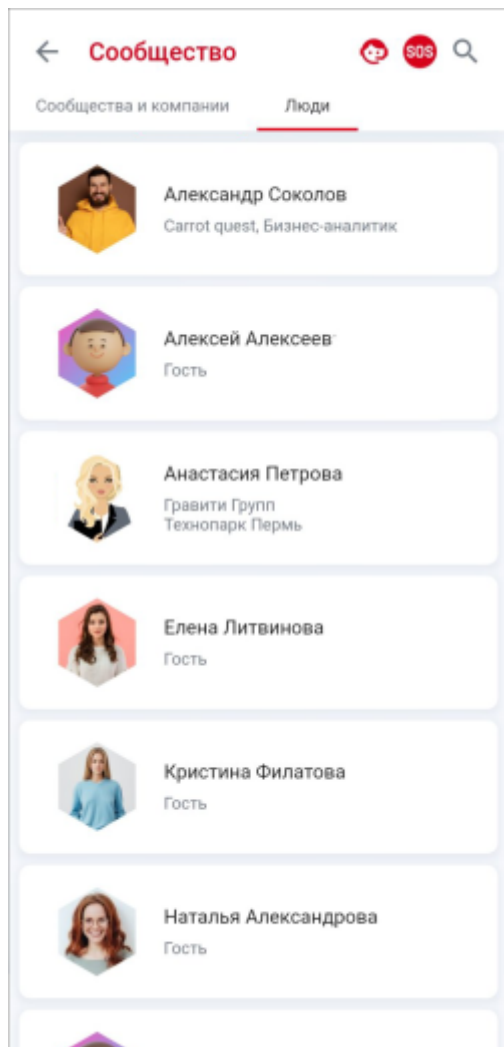

Люди

Список пользователей, зарегистрированных в системе Т.Парк отображается на вкладке «Люди» раздела «Т.Сообщество».

- [Веб-приложение](#)
- [Мобильное приложение](#)

Сообщество

Поиск

СООБЩЕСТВА И КОМПАНИИ **люди**

При нажатии на пользователя отображается его карточка:

- [Веб-приложение](#)
- [Мобильное приложение](#)

Сообщество

СООБЩЕСТВА И КОМПАНИИ **люди**

-  **Александр Соколов**
Carrot quest, Бизнес-аналитик
-  **Алёна Филиппова**
Гость Т.Парка
-  **Григорий Осипов**
DATAVIZ, Руководитель проектов
-  **Дмитрий Александров**
Т.Парк ИТ, Администратор компании
-  **Кристина Филатова**
Гость Т.Парка
-  **Мария Тихомирова**
Гость Т.Парка
-  **Наталья Иванова**
Т.Парк ИТ, Сотрудник
-  **Тимур Попов**