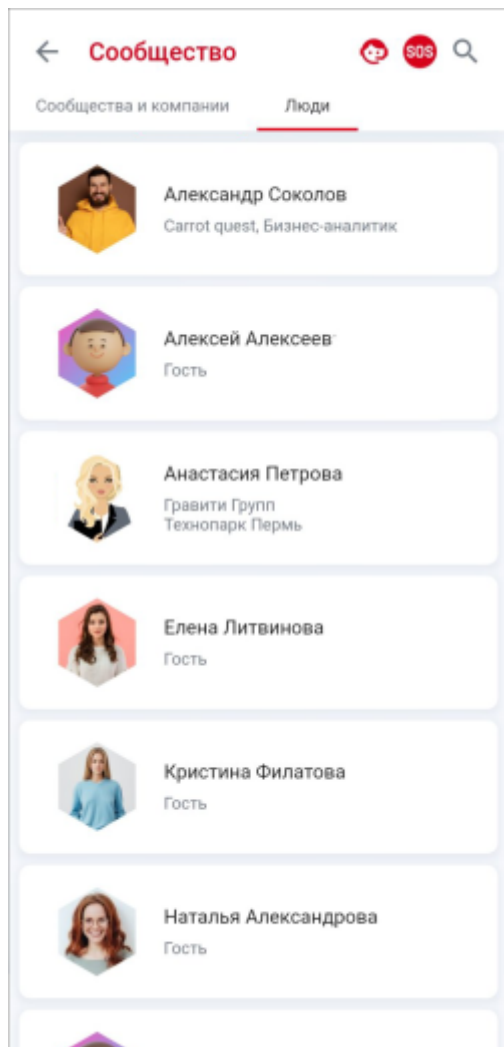

# Люди

Список пользователей, зарегистрированных в системе Т.Парк отображается на вкладке «Люди» раздела «Т.Сообщество».

- [Веб-приложение](#)
- [Мобильное приложение](#)

Сообщество

Поиск

СООБЩЕСТВА И КОМПАНИИ **люди**

При нажатии на пользователя отображается его карточка:

- [Веб-приложение](#)
- [Мобильное приложение](#)

Сообщество

СООБЩЕСТВА И КОМПАНИИ **люди**

-  **Александр Соколов**  
Carrot quest, Бизнес-аналитик
-  **Алёна Филиппова**  
Гость Т.Парка
-  **Григорий Осипов**  
DATAVIZ, Руководитель проектов
-  **Дмитрий Александров**  
Т.Парк ИТ, Администратор компании
-  **Кристина Филатова**  
Гость Т.Парка
-  **Мария Тихомирова**  
Гость Т.Парка
-  **Наталья Иванова**  
Т.Парк ИТ, Сотрудник
-  **Тимур Попов**