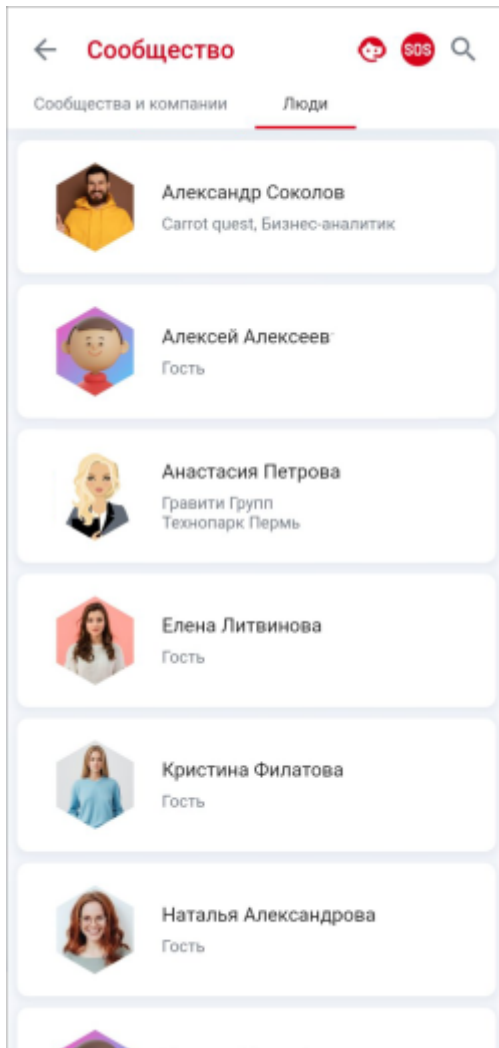

Люди

Список пользователей, зарегистрированных в системе Т.Парк отображается на вкладке «Люди» раздела «Т.Сообщество».

- [Веб-приложение](#)
- [Мобильное приложение](#)

Сообщество

Поиск

СООБЩЕСТВА И КОМПАНИИ **люди**

При нажатии на пользователя отображается его карточка:

- [Веб-приложение](#)
- [Мобильное приложение](#)

Сообщество

СООБЩЕСТВА И КОМПАНИИ **люди**

-  **Александр Соколов**
Carrot quest, Бизнес-аналитик
-  **Алёна Филиппова**
Гость Т.Парка
-  **Григорий Осипов**
DATAVIZ, Руководитель проектов
-  **Дмитрий Александров**
Т.Парк ИТ, Администратор компании
-  **Кристина Филатова**
Гость Т.Парка
-  **Мария Тихомирова**
Гость Т.Парка
-  **Наталья Иванова**
Т.Парк ИТ, Сотрудник
-  **Тимур Попов**