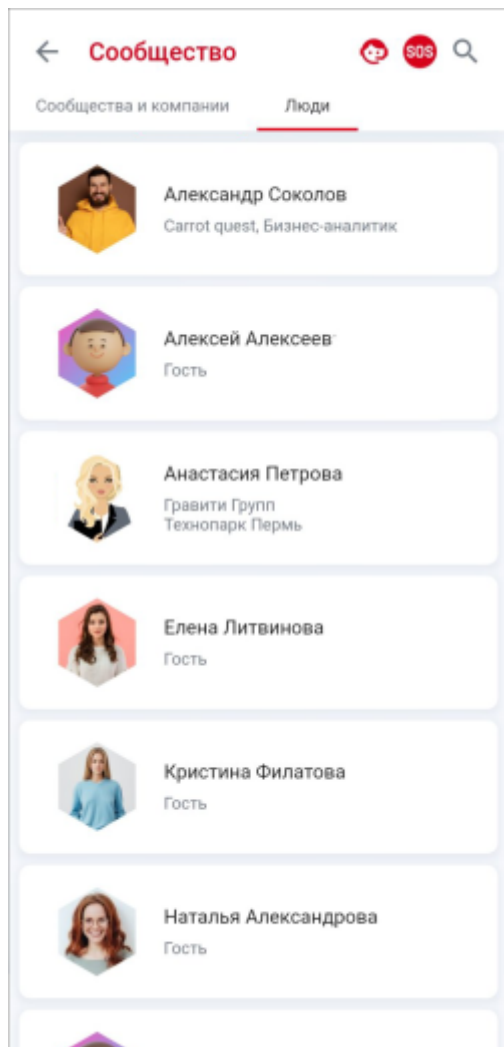

Люди

Список пользователей, зарегистрированных в системе Т.Парк отображается на вкладке «Люди» раздела «Т.Сообщество».

- [Веб-приложение](#)
- [Мобильное приложение](#)

The screenshot displays the 'Сообщество' (Community) interface. At the top, there is a search bar labeled 'Поиск' and a notification bell icon. Below the search bar, there are two tabs: 'СООБЩЕСТВА И КОМПАНИИ' and 'люди', with the latter being selected. The main content area shows a list of user profiles, each with a profile picture, name, and role/status:

При нажатии на пользователя отображается его карточка:

- [Веб-приложение](#)
- [Мобильное приложение](#)

Сообщество

СООБЩЕСТВА И КОМПАНИИ **люди**

-  **Александр Соколов**
Carrot quest, Бизнес-аналитик
-  **Алёна Филиппова**
Гость Т.Парка
-  **Григорий Осипов**
DATAVIZ, Руководитель проектов
-  **Дмитрий Александров**
Т.Парк ИТ, Администратор компании
-  **Кристина Филатова**
Гость Т.Парка
-  **Мария Тихомирова**
Гость Т.Парка
-  **Наталья Иванова**
Т.Парк ИТ, Сотрудник
-  **Тимур Попов**