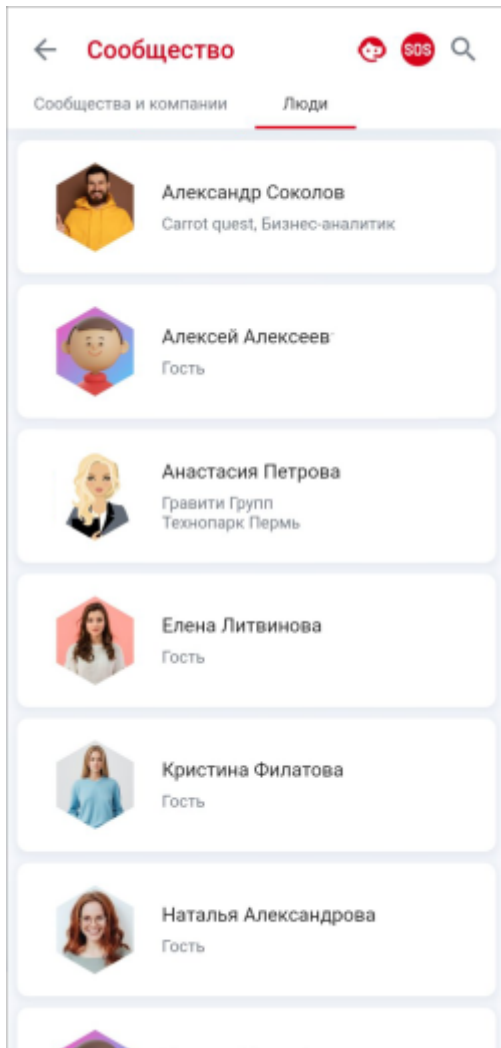

Люди

Список пользователей, зарегистрированных в системе Т.Парк отображается на вкладке «Люди» раздела «Т.Сообщество».

- [Веб-приложение](#)
- [Мобильное приложение](#)

Сообщество

Поиск

СООБЩЕСТВА И КОМПАНИИ **люди**

При нажатии на пользователя отображается его карточка:

- [Веб-приложение](#)
- [Мобильное приложение](#)

Сообщество

СООБЩЕСТВА И КОМПАНИИ **люди**

-  **Александр Соколов**
Carrot quest, Бизнес-аналитик
-  **Алёна Филиппова**
Гость Т.Парка
-  **Григорий Осипов**
DATAVIZ, Руководитель проектов
-  **Дмитрий Александров**
Т.Парк ИТ, Администратор компании
-  **Кристина Филатова**
Гость Т.Парка
-  **Мария Тихомирова**
Гость Т.Парка
-  **Наталья Иванова**
Т.Парк ИТ, Сотрудник
-  **Тимур Попов**