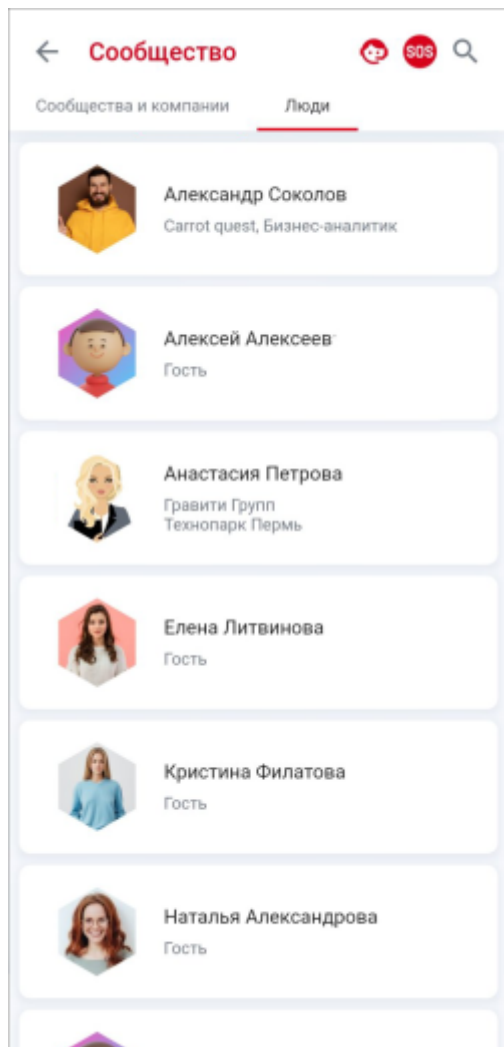

Люди

Список пользователей, зарегистрированных в системе Т.Парк отображается на вкладке «Люди» раздела «Сообщество».

- [Веб-приложение](#)
- [Мобильное приложение](#)

The screenshot displays the 'Сообщество' (Community) interface. At the top, there is a search bar labeled 'Поиск' and a notification bell icon. Below the search bar, there are two tabs: 'СООБЩЕСТВА И КОМПАНИИ' and 'Люди', with the latter being the active tab. The main content area shows a list of user profiles, each with a profile picture, name, and role:

При нажатии на пользователя отображается его карточка:

- [Веб-приложение](#)
- [Мобильное приложение](#)

Сообщество

СООБЩЕСТВА И КОМПАНИИ **люди**

-  **Александр Соколов**
Carrot quest, Бизнес-аналитик
-  **Алёна Филиппова**
Гость Т.Парка
-  **Григорий Осипов**
DATAVIZ, Руководитель проектов
-  **Дмитрий Александров**
Т.Парк ИТ, Администратор компании
-  **Кристина Филатова**
Гость Т.Парка
-  **Мария Тихомирова**
Гость Т.Парка
-  **Наталья Иванова**
Т.Парк ИТ, Сотрудник
-  **Тимур Попов**