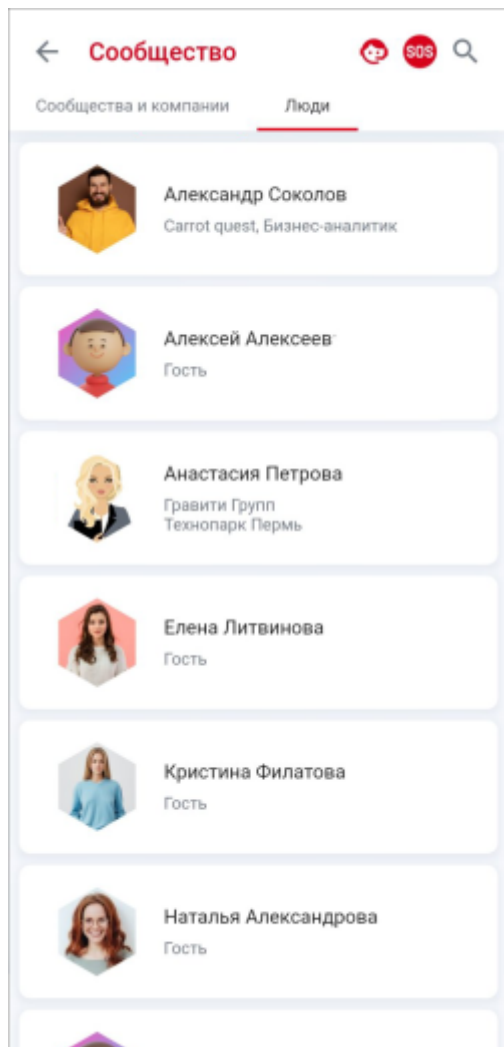

Люди

Список пользователей, зарегистрированных в системе Т.Парк отображается на вкладке «Люди» раздела «Сообщество».

- [Веб-приложение](#)
- [Мобильное приложение](#)

The screenshot displays the 'Сообщество' (Community) interface. At the top, there is a search bar labeled 'Поиск' and a notification bell icon. Below the search bar, there are two tabs: 'СООБЩЕСТВА И КОМПАНИИ' and 'люди', with the latter being the active tab. The main content area shows a list of user profiles, each with a profile picture, name, and role:

При нажатии на пользователя отображается его карточка:

- [Веб-приложение](#)
- [Мобильное приложение](#)

Сообщество

СООБЩЕСТВА И КОМПАНИИ **люди**

-  **Александр Соколов**
Carrot quest, Бизнес-аналитик
-  **Алёна Филиппова**
Гость Т.Парка
-  **Григорий Осипов**
DATAVIZ, Руководитель проектов
-  **Дмитрий Александров**
Т.Парк ИТ, Администратор компании
-  **Кристина Филатова**
Гость Т.Парка
-  **Мария Тихомирова**
Гость Т.Парка
-  **Наталья Иванова**
Т.Парк ИТ, Сотрудник
-  **Тимур Попов**