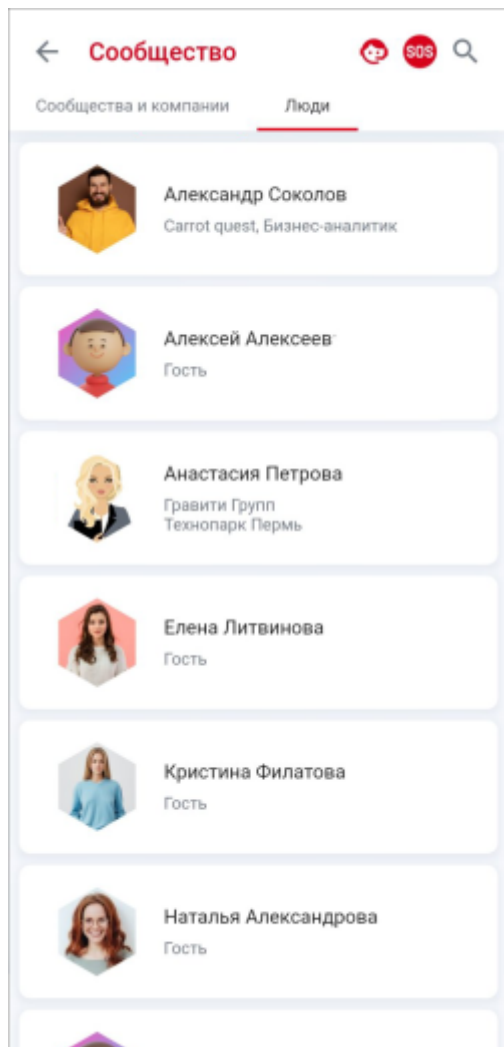

# Люди

Список пользователей, зарегистрированных в системе Т.Парк отображается на вкладке «Люди» раздела «Сообщество».

- [Веб-приложение](#)
- [Мобильное приложение](#)

The screenshot displays the 'Сообщество' (Community) interface. At the top, there is a search bar labeled 'Поиск' and a notification bell icon. Below the search bar, there are two tabs: 'СООБЩЕСТВА И КОМПАНИИ' and 'люди', with the latter being the active tab. The main content area shows a list of user profiles, each with a profile picture, name, and role:

При нажатии на пользователя отображается его карточка:

- [Веб-приложение](#)
- [Мобильное приложение](#)

Сообщество

СООБЩЕСТВА И КОМПАНИИ **люди**

-  **Александр Соколов**  
Carrot quest, Бизнес-аналитик
-  **Алёна Филиппова**  
Гость Т.Парка
-  **Григорий Осипов**  
DATAVIZ, Руководитель проектов
-  **Дмитрий Александров**  
Т.Парк ИТ, Администратор компании
-  **Кристина Филатова**  
Гость Т.Парка
-  **Мария Тихомирова**  
Гость Т.Парка
-  **Наталья Иванова**  
Т.Парк ИТ, Сотрудник
-  **Тимур Попов**