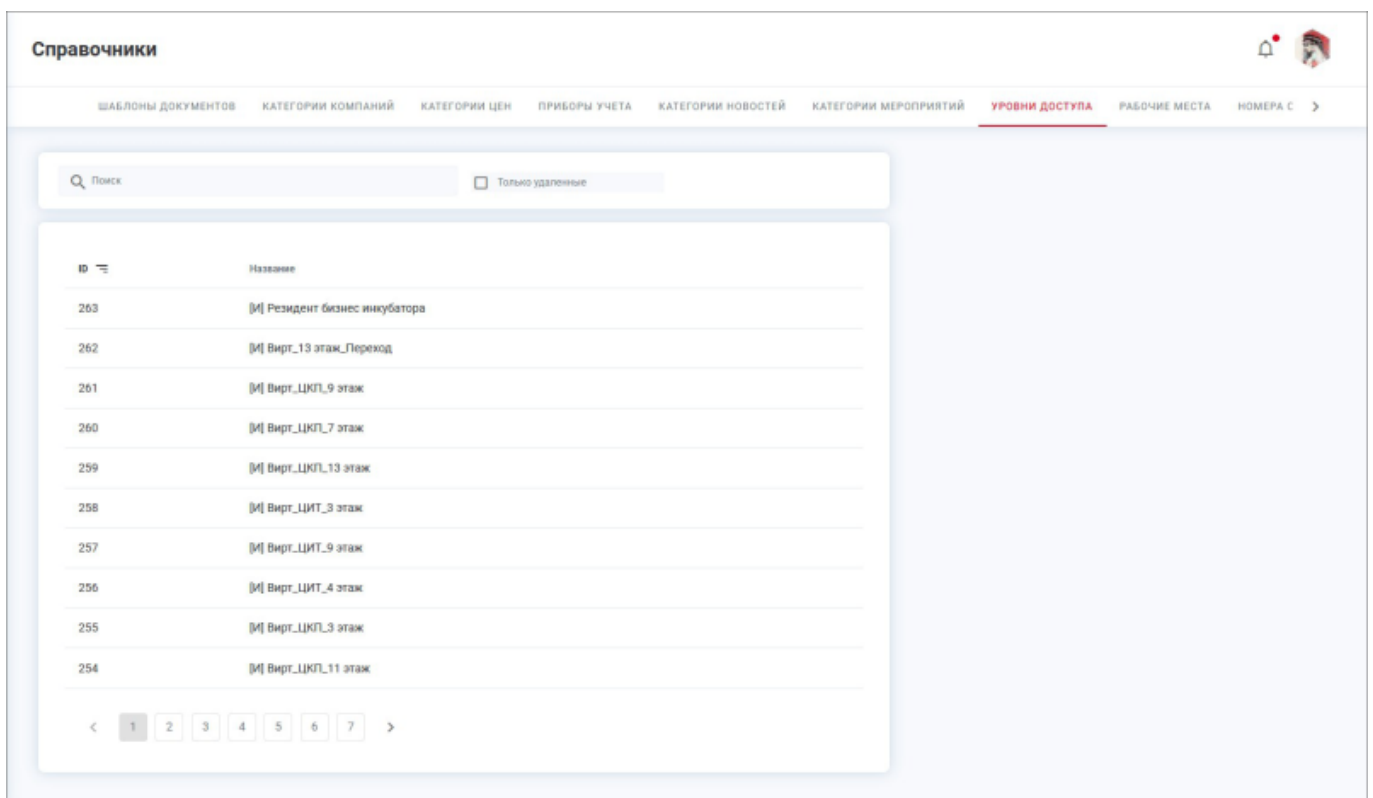

× Страница находится в разработке

Уровни доступа

Если контроль доступа в локации формируется на стороне провайдера, вместо доступа к помещениям в приложении Olvery настраиваются уровни доступа.

В интерфейсе **«Управление экосистемой»** в разделе **«Справочники > Уровни доступа»** осуществляется привязка уровней доступа к офферам резидентов локации.

Примечание. Управление уровнями доступа доступно только в веб-приложении для пользователя с ролью **«Администратор локации»**.

Как перейти к управлению уровнями доступа

Для перехода в раздел:

1. Войдите в веб-приложение Olvery.
2. В боковом меню в переключателе интерфейсов выберите **«Управление экосистемой»**. В результате будет осуществлён переход в интерфейс администрирования.
3. Перейдите в раздел **«Справочники»**.
4. Перейдите на вкладку **«Уровни доступа»**.

По умолчанию на вкладке **«Уровни доступа»** ничего не отображается:

После настройки интеграции справочник уровней доступа автоматически синхронизируется со СКУД провайдера и уровни доступа отображаются в системе Olvery:

В списке отображается информация:

- **ID.** Идентификационный номер уровня доступа;
- **Название.** Название уровня доступа из СКУД провайдера.

При клике на уровень доступа в списке в правой панели отображается список офферов, к которым привязан данный уровень доступа: