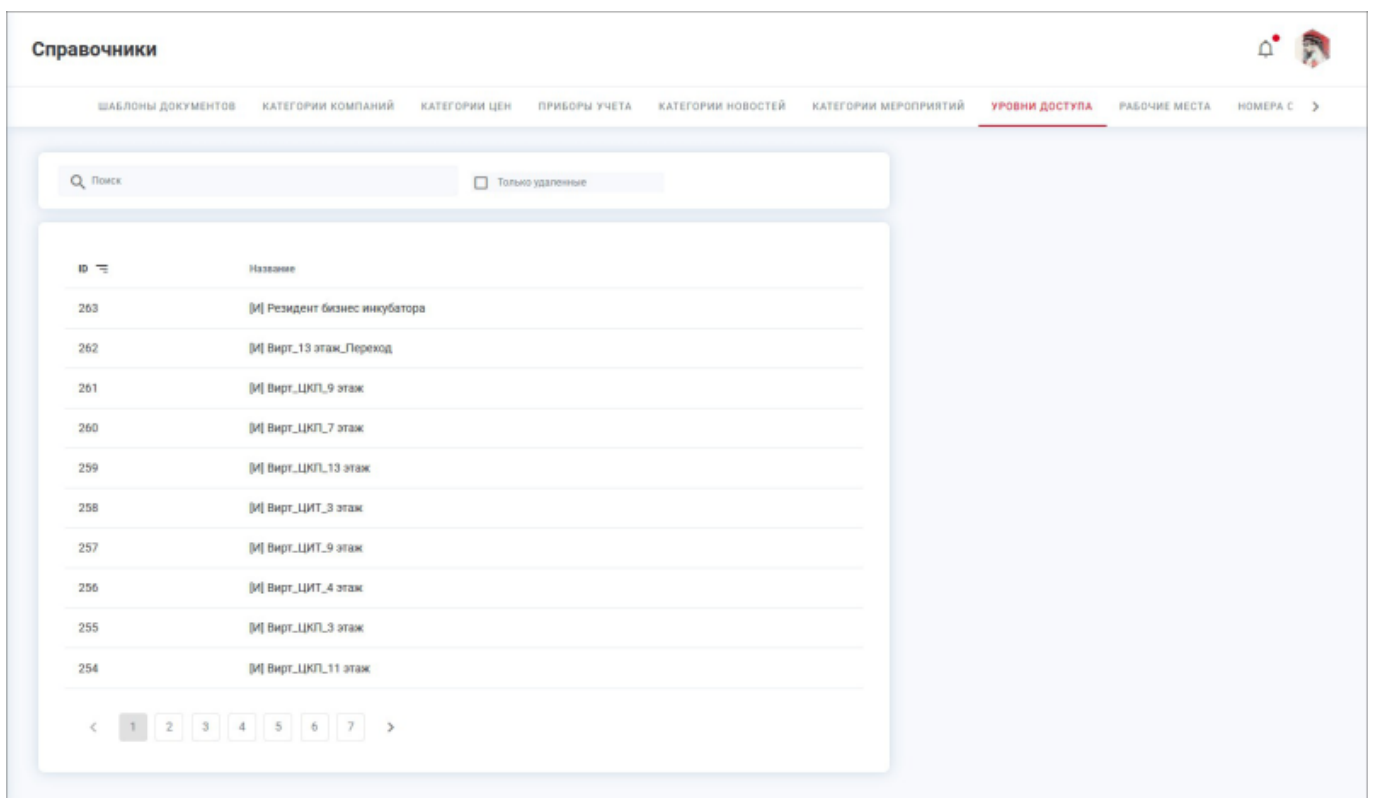

В списке отображается информация:

- **ID.** Идентификационный номер уровня доступа;
- **Название.** Название уровня доступа из СКУД провайдера.

При клике на уровень доступа в списке в правой панели отображается список офферов, к которым привязан данный уровень доступа: