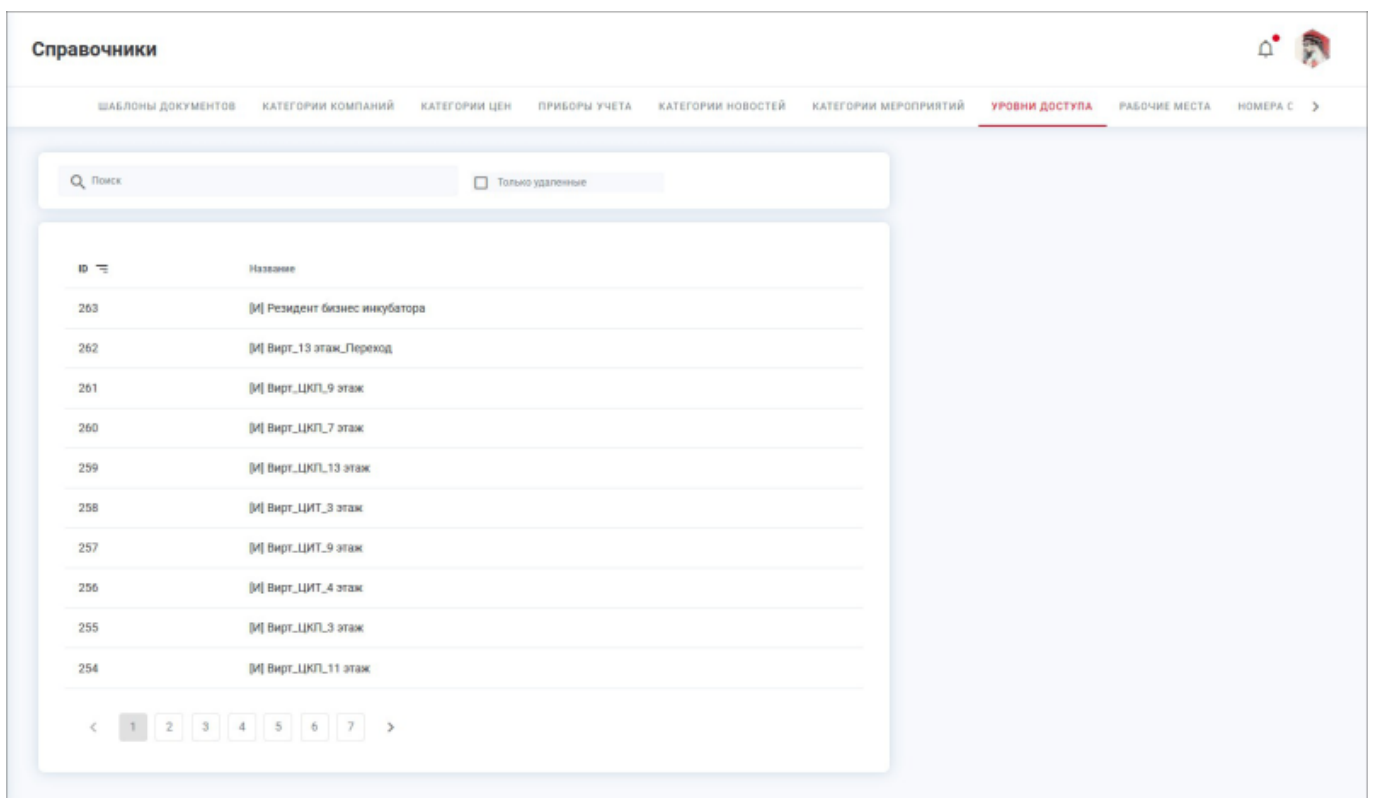

**Примечание.** Управление уровнями доступа доступно только в веб-приложении для пользователя с ролью «**Администратор локации**».

## Как перейти к управлению уровнями доступа

Для перехода в раздел:

1. Войдите в веб-приложение Olvery.
2. В боковом меню в переключателе интерфейсов выберите «**Управление экосистемой**». В результате будет осуществлён переход в интерфейс администрирования.
3. Перейдите в раздел «**Справочники**».
4. Перейдите на вкладку «**Уровни доступа**».

По умолчанию на вкладке «**Уровни доступа**» ничего не отображается:

После настройки интеграции справочник уровней доступа автоматически синхронизируется со СКУД провайдера и уровни доступа отображаются в системе Olvery:

В списке отображается информация:

- **ID.** Идентификационный номер уровня доступа;
- **Название.** Название уровня доступа из СКУД провайдера.

При клике на уровень доступа в списке в правой панели отображается список офферов, к которым привязан данный уровень доступа: