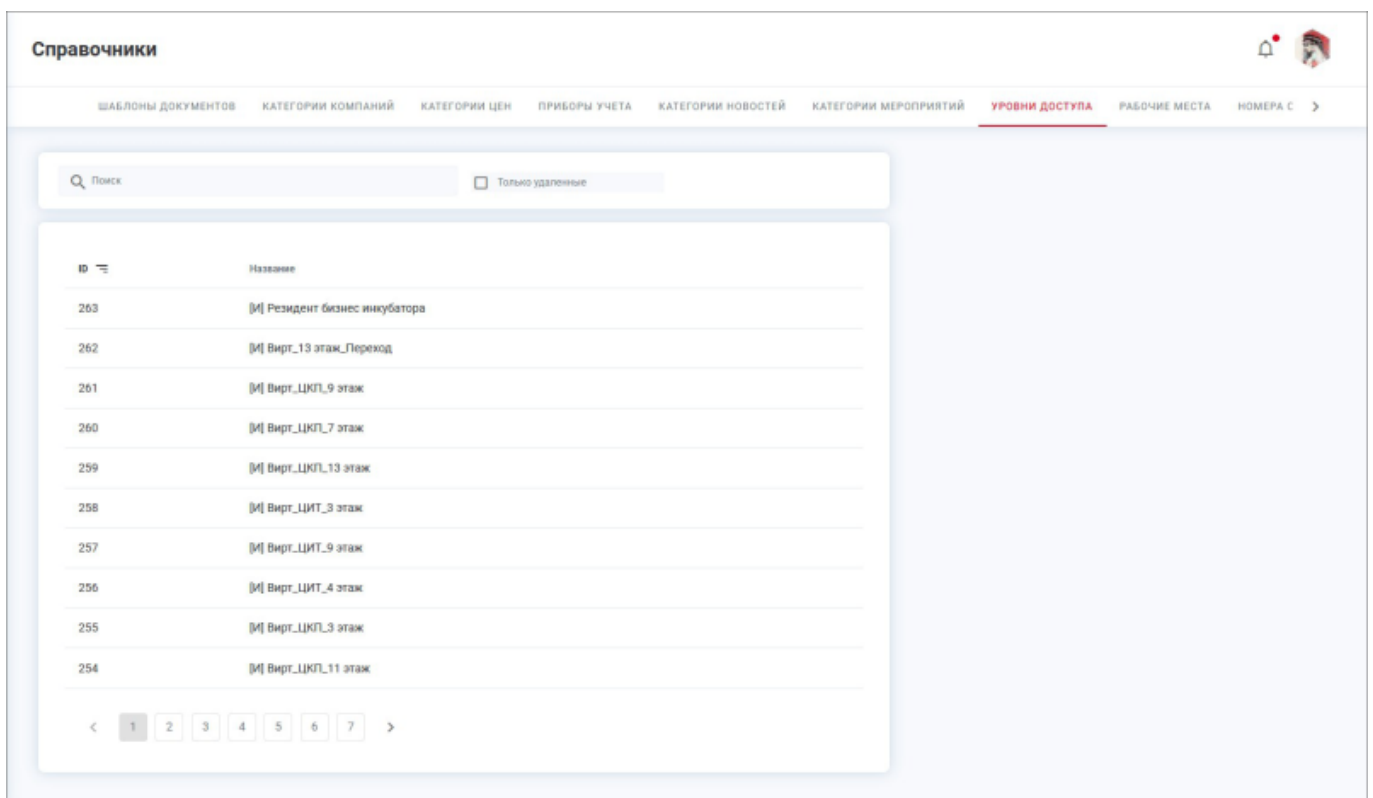

× Страница находится в разработке

Уровни доступа

Если контроль доступа в локации формируется на стороне провайдера, вместо доступа к помещениям в приложении Olvery настраиваются уровни доступа.

Отображение существующих уровней доступа и привязка доступов к офферам резидентов отображается в интерфейсе «**Управление экосистемой**» в разделе «**Справочники > Уровни доступа**».

Примечание. Просмотр вкладки «**Уровни доступа**» доступен только в веб-приложении для пользователя с ролью «**Администратор локации**».

Как перейти к управлению уровнями доступа

Для перехода в раздел:

1. Войдите в веб-приложение Olvery.
2. В боковом меню в переключателе интерфейсов выберите «**Управление экосистемой**». В результате будет осуществлён переход в интерфейс администрирования.
3. Перейдите в раздел «**Справочники**».
4. Перейдите на вкладку «**Уровни доступа**».

По умолчанию на вкладке «**Уровни доступа**» ничего не отображается:

После настройки интеграции справочник уровней доступа автоматически синхронизируется со СКУД провайдера и уровни доступа отображаются в системе Olvery:

В списке отображается информация:

- **ID.** Идентификационный номер уровня доступа;
- **Название.** Название уровня доступа из СКУД провайдера.

При клике на уровень доступа в списке в правой панели отображается список офферов, к которым привязан данный уровень доступа: