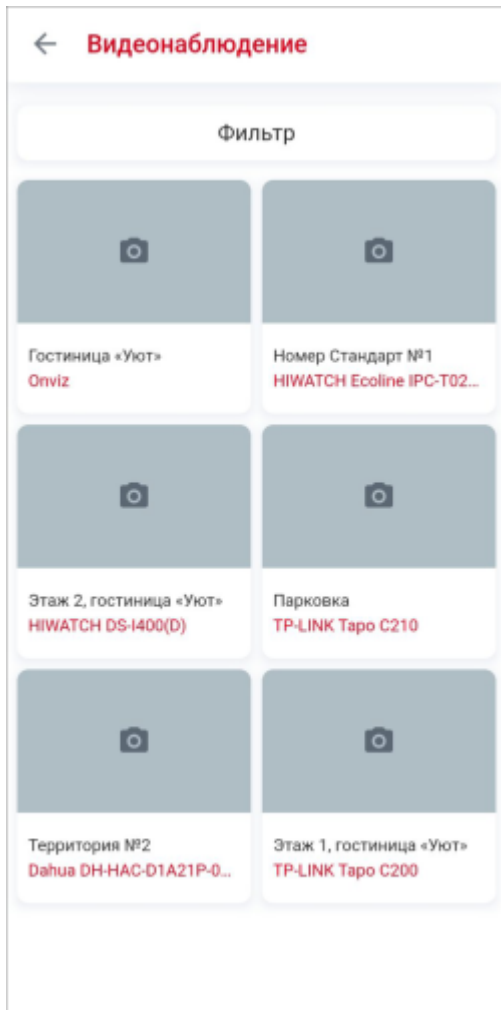

х Страница находится в разработке

Просмотр видеокамер

В мобильном приложении Olvery существует возможность просматривать видеопотоки с установленных на различных объектах структуры локации видеокамер в режиме реального времени. Таким образом, пользователи с определенными правами могут легко получать доступ к потоку данных с камер наблюдения без необходимости использования сложных программ или специальных устройств.

Просмотр видеокамер осуществляется в мобильном интерфейсе приложения в разделе **«Профиль — Видеонаблюдение»**.

Примечание. Просмотр видеокамер доступен только в мобильном приложении для пользователей с ролями **«Администратор локации»** или **«Администратор СКУД и СБ»**.

В разделе **«Профиль — Видеонаблюдение»** в мобильном приложении Olvery отображается список установленных на различных объектах структуры локации видеокамер в статусе **«Активна»** с возможностью фильтрации: